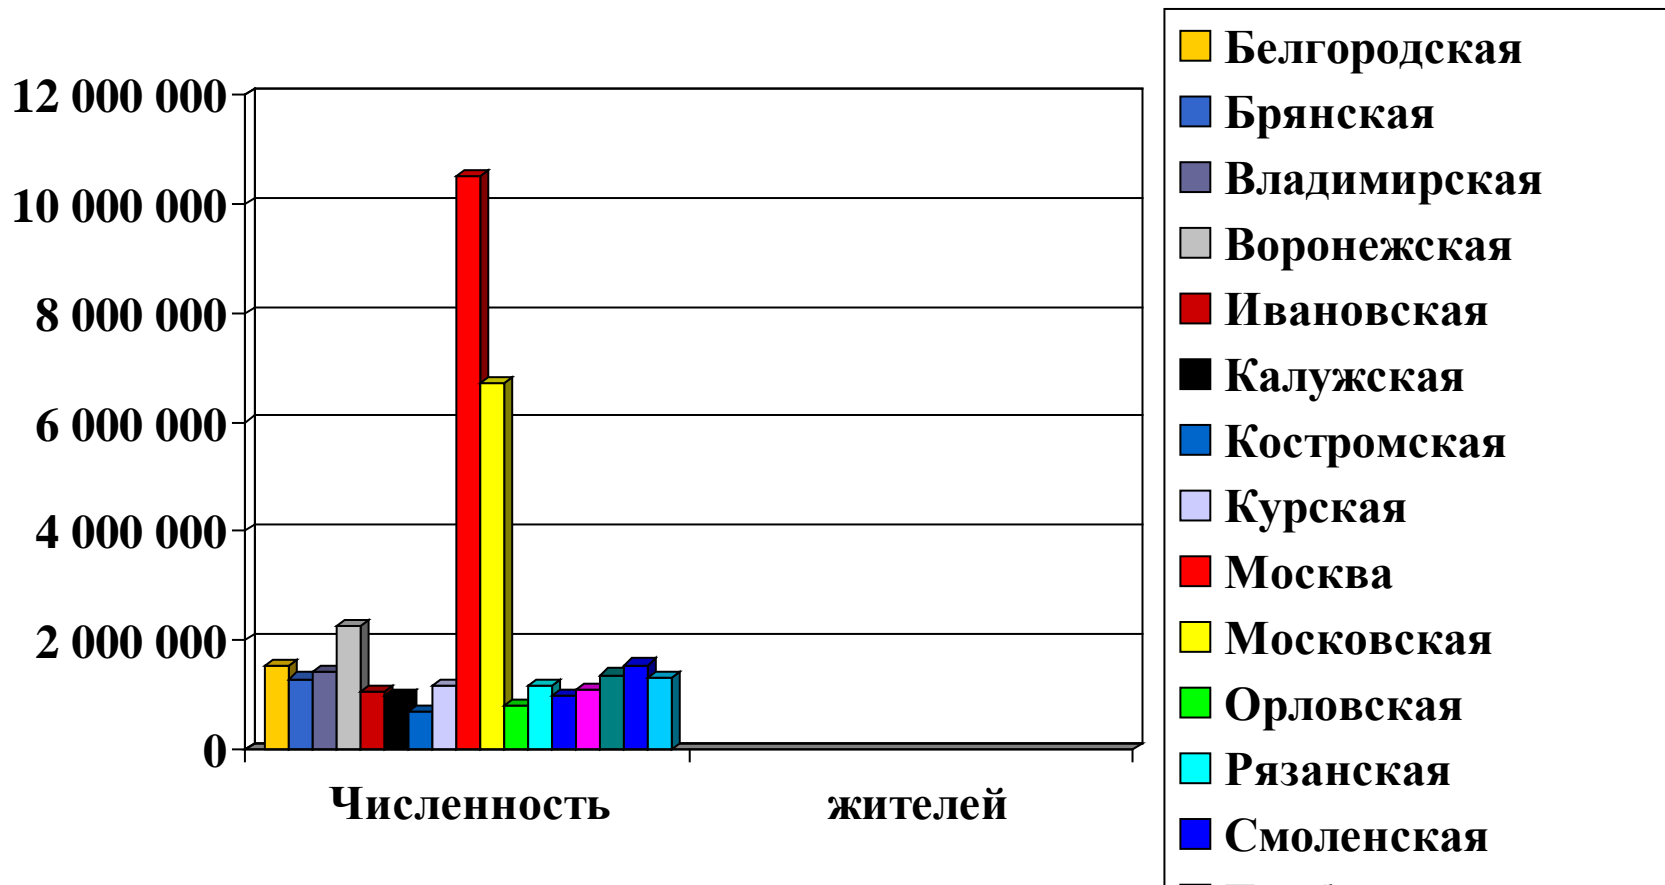

Численность населения ЦФО по регионам.