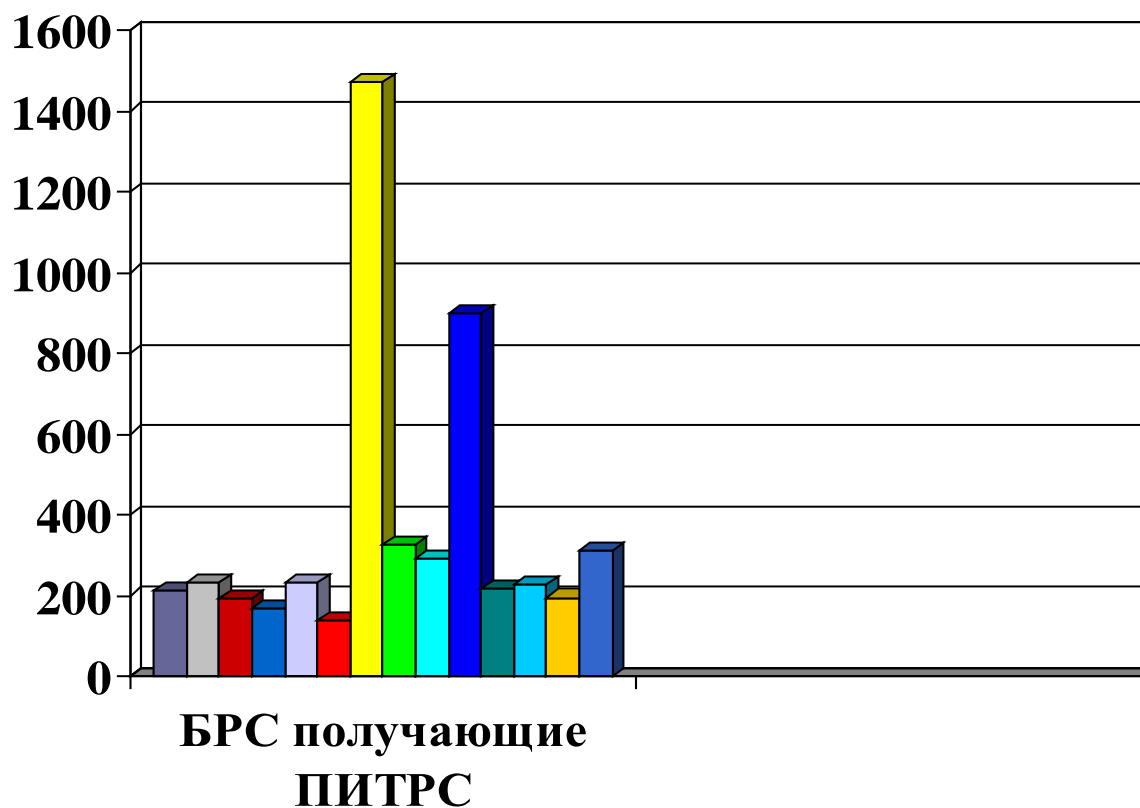

БРС получающих ПИТРС

- Владимирская
- Воронежская
- Ивановская
- Костромская
- Курская
- Тамбовская
- Москва
- Тверская
- Ярославская
- Московская
- Орловская
- Рязанская
- Липецкая