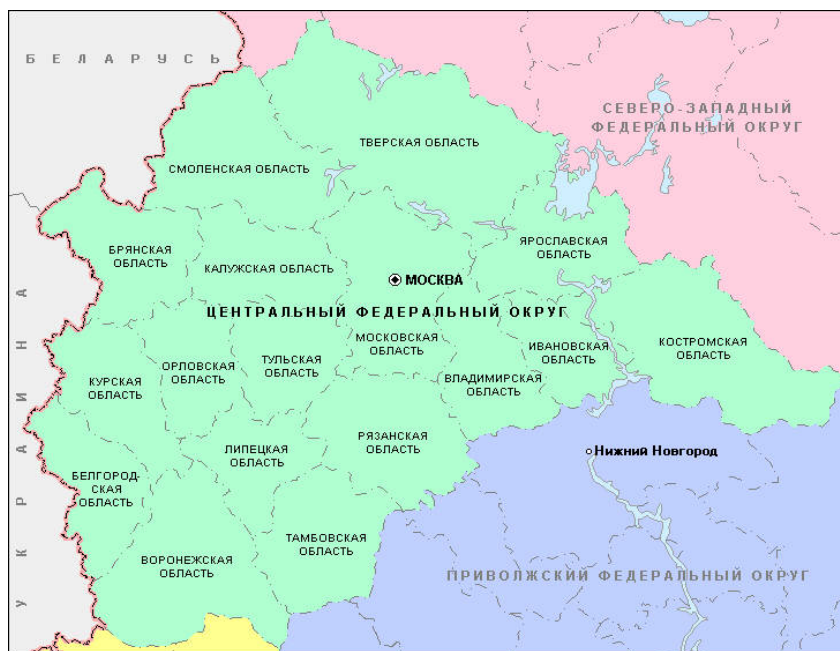

Центральный Федеральный округ.

**Итоги работы Института УОЭ
2008 – 2011 гг.**

Уполномоченного Общественного Эксперта ОООН-БРС по ЦФО

И.В.Цикорин

Самара, ноябрь 2011 г.

Центральный федеральный округ — административное формирование в центральной части России. Образован указом президента РФ от 13 мая 2000 года

- Территория округа составляет 3,82 % от территории Российской Федерации. В ЦФО самая высокая в России плотность населения (56,9 чел/км² на начало 2011 года). Округ является крупнейшим в России по количеству населения.