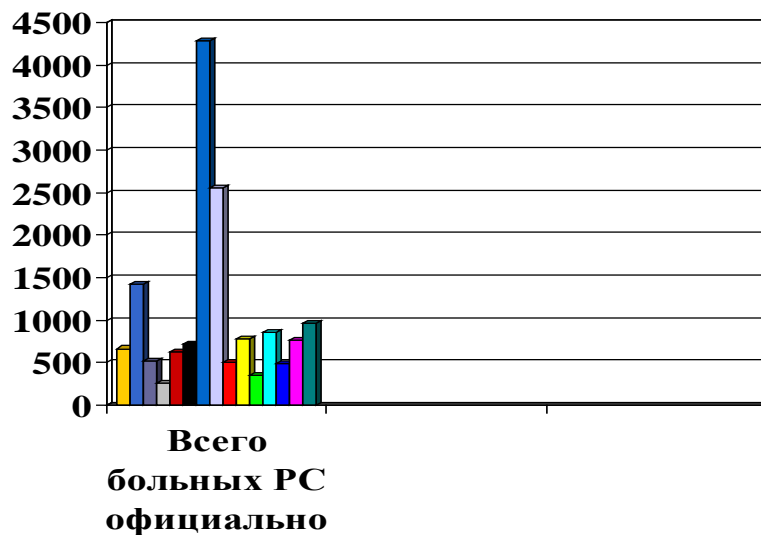

Численность населения ЦФО по регионам.

Центр ФО Москва

Территория — площадь 650,7 тыс.км² (3,82 % от РФ)

Население 38 456 865 чел. (на 1 января 2011 года)

(26,16 % от РФ), в том числе:

-городского - 31 338 115 чел.

-сельского - 7 118 750 человек.

Плотность 56,9 чел./км.

Количество субъектов 18

Количество городов 300

Объём пром. производства 1300 млрд руб.

Полпред Говорун Олег Макарович

Численность больных РС в регионе