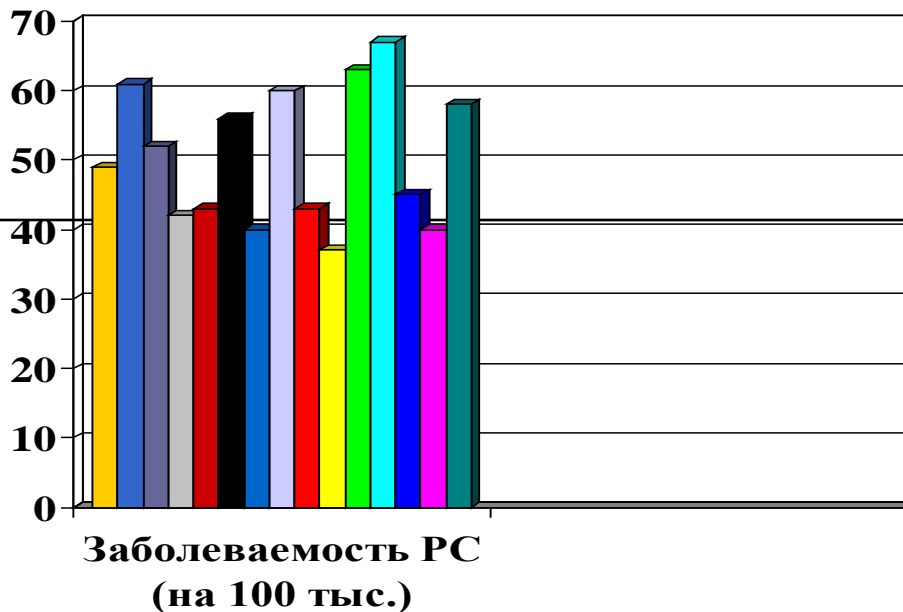

-сельского - 7 118 750 человек.

Плотность 56,9 чел./км.

Количество субъектов 18

Количество городов 300

Объём пром. производства 1300 млрд руб.

Полпред Говорун Олег Макарович

Численность больных РС в регионе