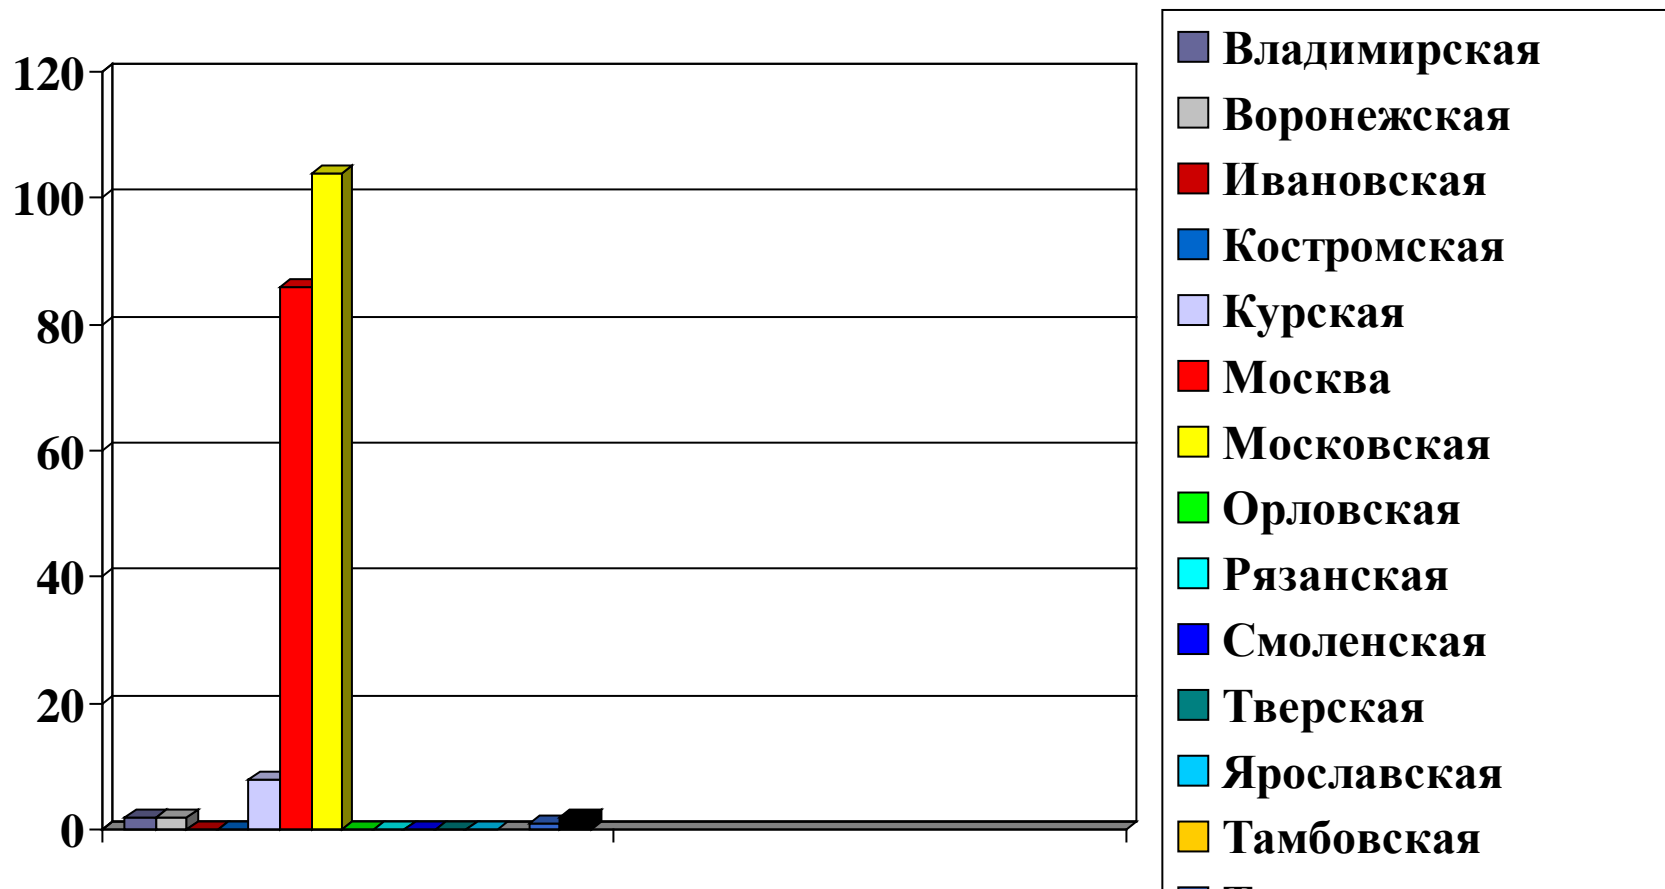

Финансирование из регионального бюджета и других источников дорогостоящего лечения.